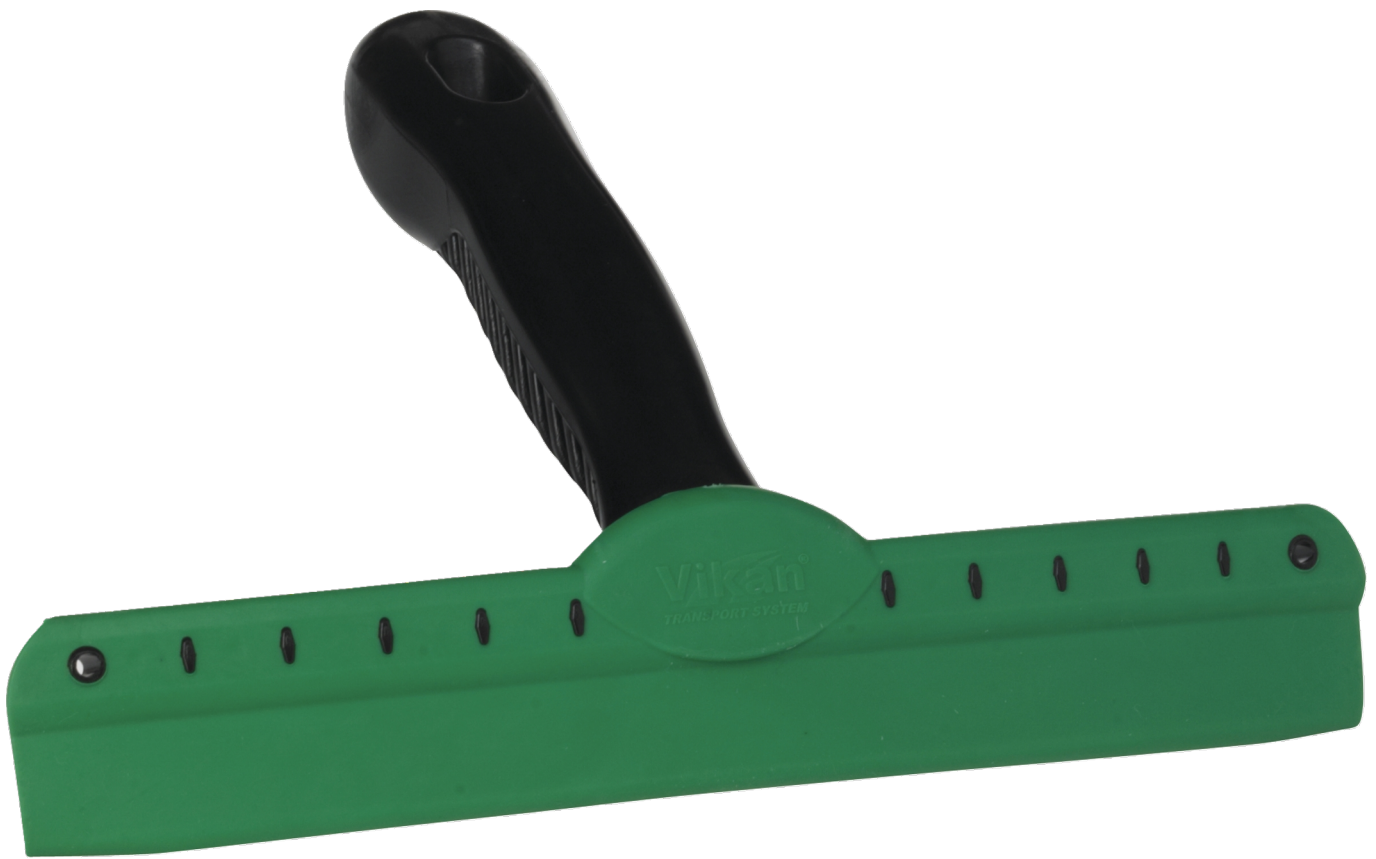

707752

Wipe-N-Shine, 250 mm, Grøn

Wipe-n-shine er særdeles effektiv til fjernelse af vand fra store overflader. Det bløde gummi er skånsomt mod bilens lak og vinduer, og efterlader ingen kalkpletter. Kan monteres på alle Vikan skafter, hvilket gør det nemt at bruge skraberen på busser, lastbiler, togvogne osv.

Tekniske data

Varenummer	707752
Materiale	POM SEBS
I overensstemmelse med forordning (EC) 1935/2004 om fødevarekontaktmaterialer ¹	Nej
FDA kompatible råvarer (CFR 21)	Nej
Antal pr. æske	6 Stk.
Antal pr. palle (80 x 120 x 200 cm)	864 Stk.
Antal per lag (Palle)	0 Stk.
Colli Længde	310 mm
Colli Bredde	280 mm
Colli højde	105 mm
Længde	250 mm
Bredde	210 mm
Højde	45 mm
Bruttovægt	0,214 kg.
Nettovægt	0,187 kg
Kubikmeter	0,0024 M3
Min. pH-værdi i brugsopløsning	5 pH
Max. pH-værdi i brugsopløsning	12 pH
GTIN-13 Nummer	5705027077527
GTIN-14 Nummer (Æskeantal)	15705027077524
Toldpositionsnummer	4008290090
Oprindelsesland	Denmark