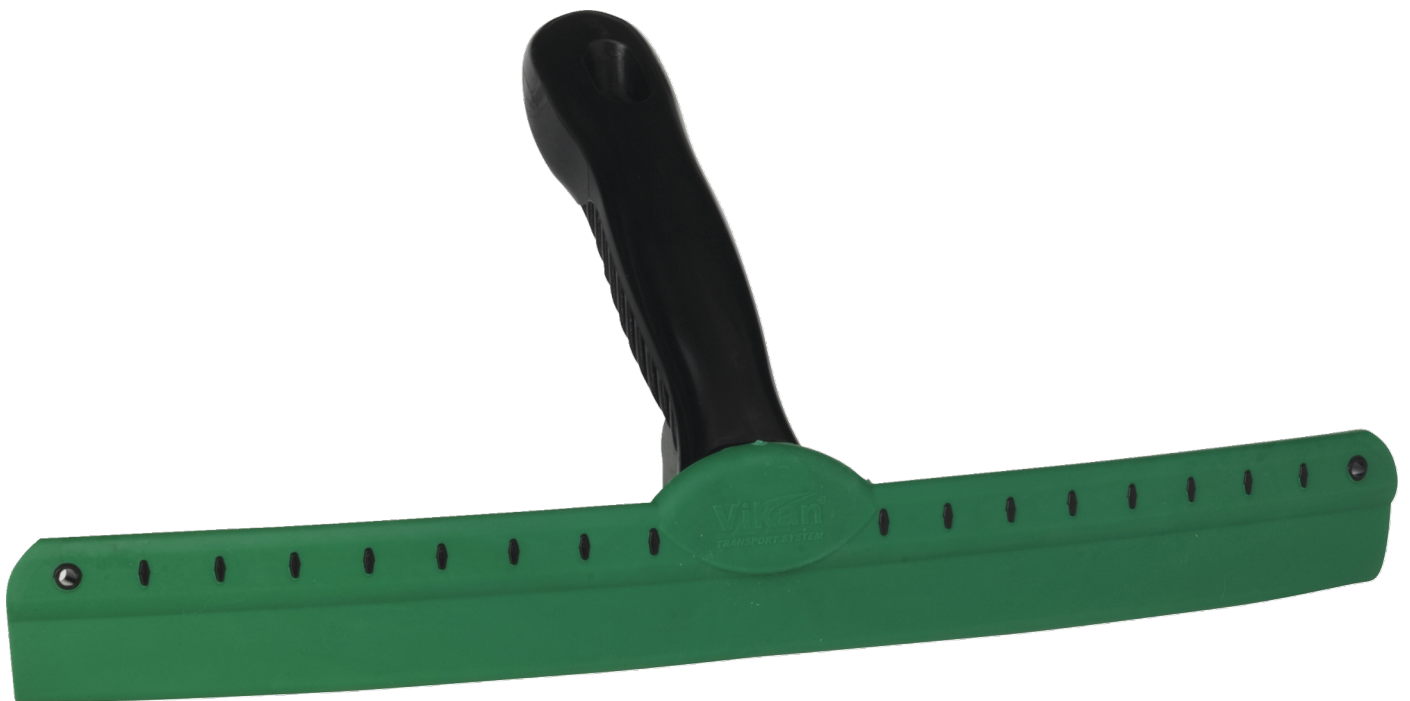

707852

Wipe-N-Shine, 350 mm, Grøn

Wipe-n-shine er særdeles effektiv til fjernelse af vand fra store overflader. Det bløde gummi er skånsomt mod bilens lak og vinduer, og efterlader ingen kalkpletter. Kan monteres på alle Vikan skafter, hvilket gør det nemt at bruge skraberen på busser, lastbiler, togvogne osv.

Tekniske data

Varenummer	707852
Materiale	POM SEBS
I overensstemmelse med forordning (EC) 1935/2004 om fødevarekontaktmaterialer¹	Nej
FDA kompatible råvarer (CFR 21)	Nej
Antal pr. æske	6 Stk.
Antal pr. palle (80 x 120 x 200 cm)	480 Stk.
Antal per lag (Palle)	0 Stk.
Colli Længde	355 mm
Colli Bredde	250 mm
Colli højde	210 mm
Længde	350 mm
Bredde	200 mm
Højde	47 mm
Bruttovægt	0,263 kg.
Nettovægt	0,21 kg
Kubikmeter	0,0033 M3
Min. pH-værdi i brugsopløsning	5 pH
Max. pH-værdi i brugsopløsning	12 pH
GTIN-13 Nummer	5705027078524
GTIN-14 Nummer (Æskeantal)	15705027078521
Toldpositionsnummer	4008290090
Oprindelsesland	Denmark