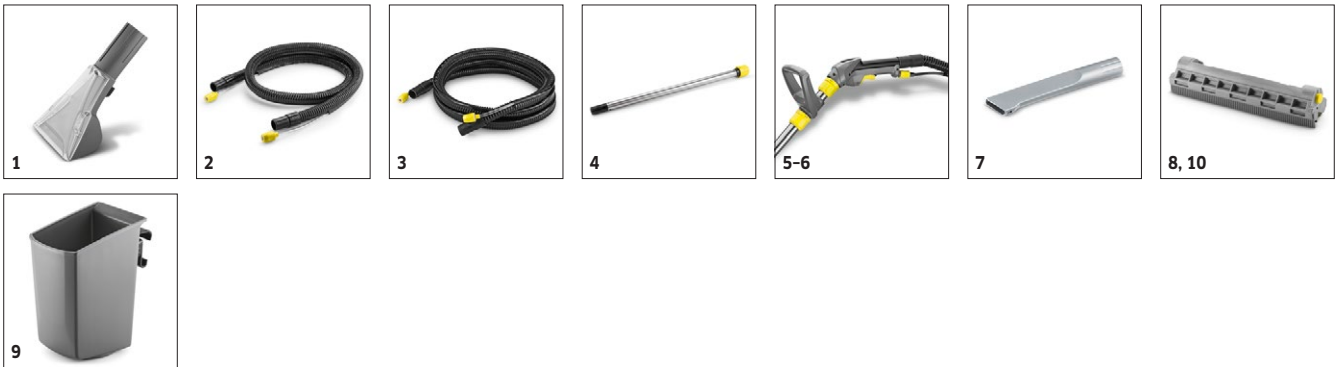

PUZZI 10/1 1.100-130.0

KÄRCHER

		Ordrenr.	Mængde		Længde	Pris	Beskrivelse	
Polstermundstykker								
	1	4.130-001.0	1 Stk.	ID 32	110 mm			■
Slanger til tæppe-/ tekstilrensere								
	2	6.394-826.0	1 Stk.	ID 32		2,5 m		■
	3	6.394-375.0	1 Stk.	ID 32		4 m		□
Andet								
	4	4.025-004.0	1 Stk.	ID 32	780 mm			■
	5	4.130-000.0	1 Stk.	ID 32				■
	6	4.321-001.0	1 Stk.					■
	7	4.130-010.0	1 Stk.	ID 32				□
	8	4.006-907.0	1 Stk.	ID 32				□
	9	4.070-006.0	1 Stk.					□
Adaptore til hårde overflader								
	10	4.762-014.0	1 Stk.		240 mm			□

■ Medfølger □