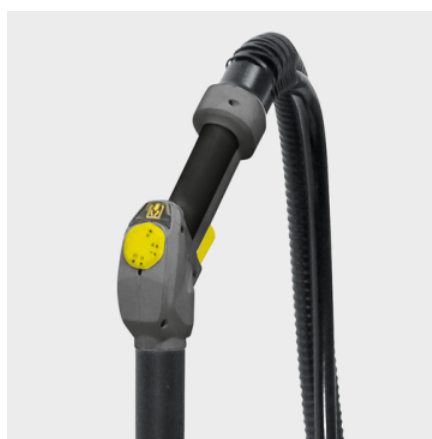

SGV 8/5

Effektiv damp suger. Fjerner selv det mest genstridige snavs

Made in Germany

Ordrenr.

1.092-010.0

- EASY Betjeningskontakt
- Selvrensende funktion
- Sæbe funktion

Tekniske Data

EAN-kode		4039784846463
Varmeeffekt	W	3000
Tankvolumen	l	5 - 5
Ledningslængde	m	7,5
Damptryk	bar	max. 8
Kedeltemperatur	°C	max. 173
Spænding	V	220 - 240
Frekvens	Hz	50 - 50
Vægt uden tilbehør	kg	40
Vægt inkl. emballage	kg	48
Mål (L × B × H)	mm	640 × 495 × 965

Produktet kræver instruktion

Udstyr

Dampslugerlange med håndtag	■
2 damprør	■
Gulvmundstykke	■
Håndmundstykke	■
Rundbørste, sort	■
Beholdermateriale	Plastik
Kabiner	Rustfri stål

■ Medfølger

Ekstremt brugervenlig takket være EASY Operation

- Én drejeknap for alle funktioner. Enkel og hurtig håndtering, uden behov for omfattende uddannelse
- Selvforklarende symboler gør maskinen let at forstå.

Håndter med udløser for praktisk funktionskontrol

- Tidsbesparende, fleksibel, enkel og direkte kontrol af funktionerne under drift.
- De vigtigste funktioner, som vand/dampregulering, kan justeres, og der er en tænd/sluk-knap til vakuumfunktionen.
- Nemt tilgængelig og sikkert opbevaret. En bæreramme muliggør nem flytning af tilbehøret til dysen.