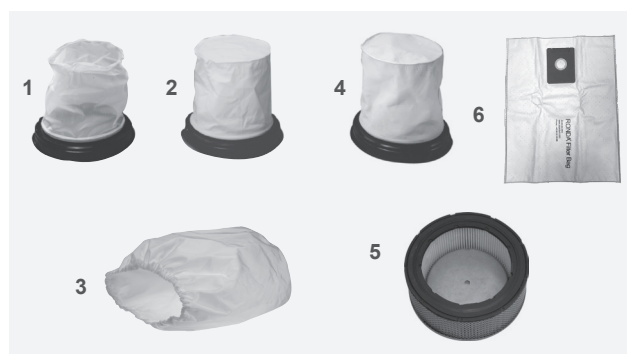

1. Væskefilter.....	84.67.4058
2. Teflonfilter.....	84.67.1103
3. Mikrofilter.....	84.67.2058
4. Brandhæmmende filter.....	84.67.3058
5. HEPA-filter D270 1).....	84.67.5016
6. Syntetisk opsamlingspose 2).....	84.64.0053
7. Plastsæk (kræver adapter).....	84.64.9983

Todelt S-rør komplet 3).....	80.52.4000
Forlænger-rør 20 cm.....	80.52.4022

1) kræver ombygningssæt komplet m/HEPA-filter.....84.31.0006
2) kræver ombygningssæt for at udnytte posen optimalt.....84.31.0007
3) standard på maskiner leveret før oktober 2022