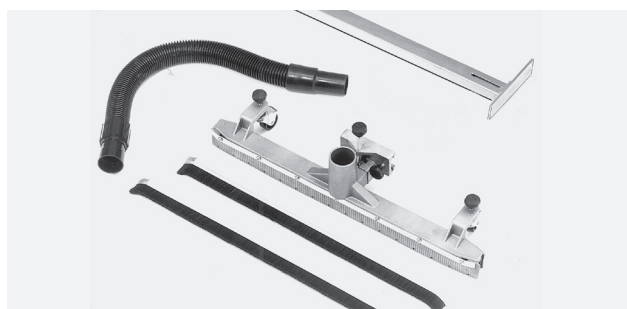

Standardfiltre

1. Standardfilter.....	84.67.1058

Ekstratilbehør

Fastmonteret frontmundstykke	
Komplet C-udstyr med gummilæber.....	80.33.001C
Komplet C-udstyr med børster.....	80.33.005C
Ø 40 mm håndværkersæt.....	80.33.4015
Ø 50 mm industrisæt.....	80.33.5050
Easy Clean plastsækadapter	
med 50 mm beholderstuds.....	84.31.0050
Tillæg for 2400 Watt Motor.....	81.72.0135