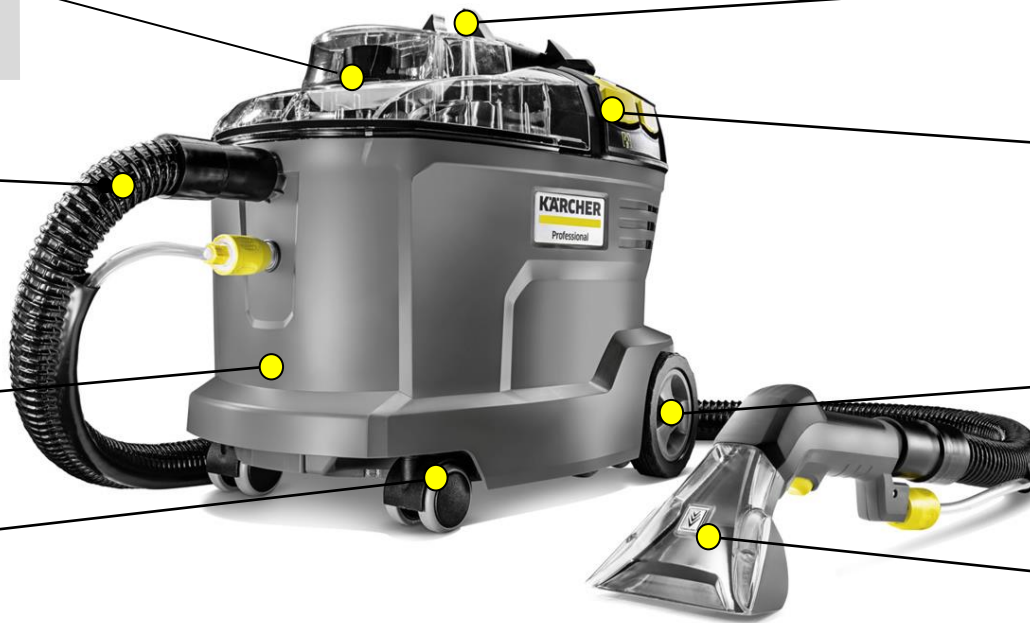

2,4 m slange

Nyt attraktivt design

To fleksible styrehjul

Parkeringsposition til gulvmundstykke

Store trykknapper

Store baghjul

Nyt ergonomisk håndmundstykke

PRODUKTPRÆSENTATION

Samlet længde
430 mm

Langt håndtag
optimeret på
gulvværktøj

Gennemsigtig
vandkontrol

Mundstykke med
blåt mundstykke 1
l/min

Indsats til
møbelmundstykke

Samlet længde
260 mm

Knapform til
forskellige
arbejdspositioner

Håndtag der giver
et behageligt greb

Vinklet aftrækker
til brug med én
finger

Rødt mundstykke
0,55 l/min

PRODUKTPRÆSENTATION

VANDBESPARENDE RENGØRINGSEKSEMPEL

- Dybdegående rengøring af konferencestole
- ~0,44 m2 polstring (sæde og ryglæn)
- 1 x rengøring med rengøringsmiddel, 1 x skylning med frisk vand
- I alt 100 stole