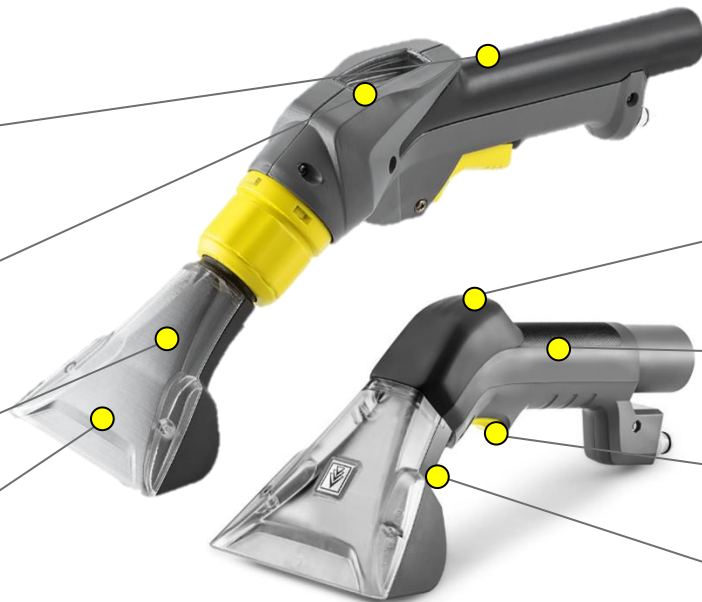

12 % LETTERE

Med en vægt på 8,6 kg er Puzzi 8/1 klassens letteste sprayekstraktionsrenser. **12 % mindre vægt** sammenlignet med forgængeren.

LIGHT WEIGHT

2

PRODUKTPRÆSENTATION

PRODUKTPRÆSENTATION

Gennemsigtig låg til spildevandsovervågning

2,4 m slange

Nyt attraktivt design

To fleksible styrehjul

Parkeringsposition til gulvmundstykke

Store trykknapper

Store baghjul

Nyt ergonomisk håndmundstykke

PRODUKTPRÆSENTATION

Samlet længde
430 mm

Langt håndtag
optimeret på
gulvværktøj

Gennemsigtig
vandkontrol

Mundstykke med
blåt mundstykke 1
l/min

Indsats til
møbelmundstykke

Samlet længde
260 mm

Knapform til
forskellige
arbejdspositioner